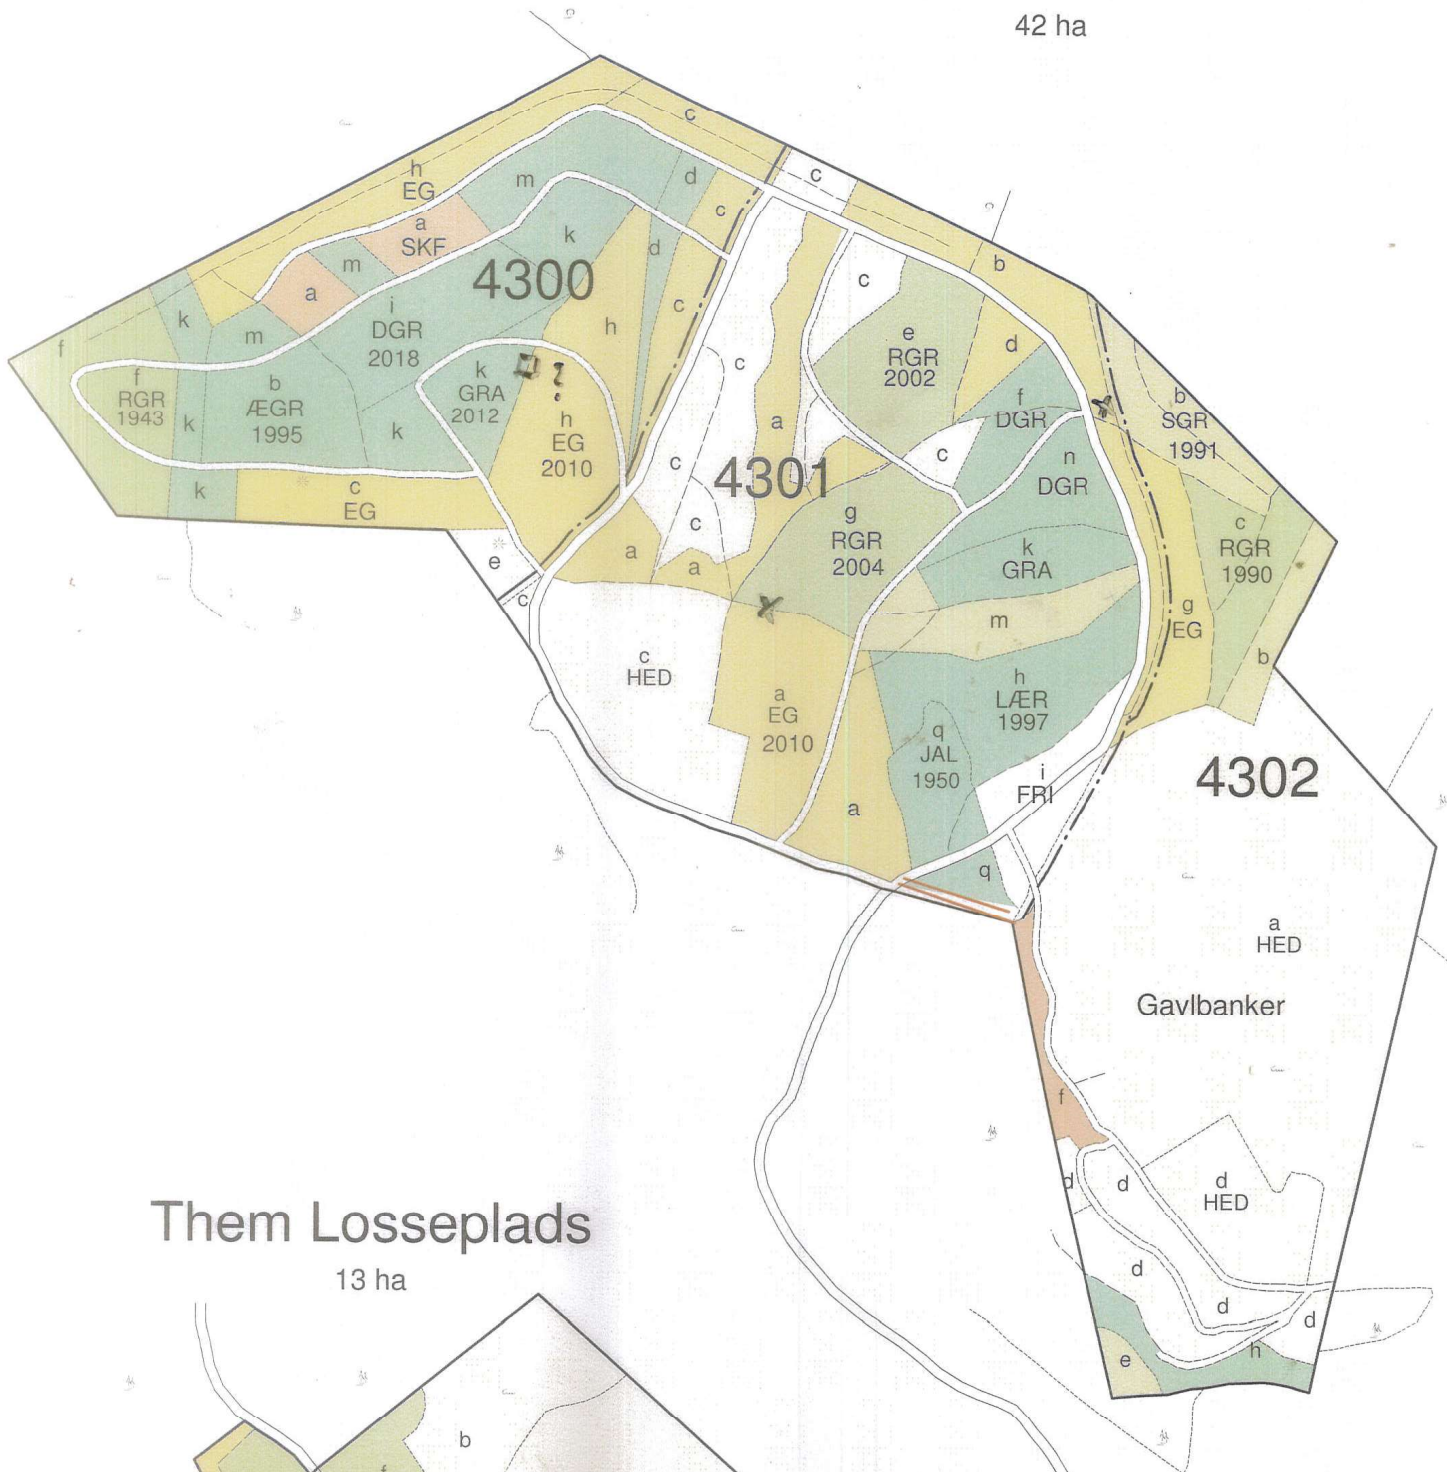

Hjortsballe II

42 ha

Them Losseplads

13 ha